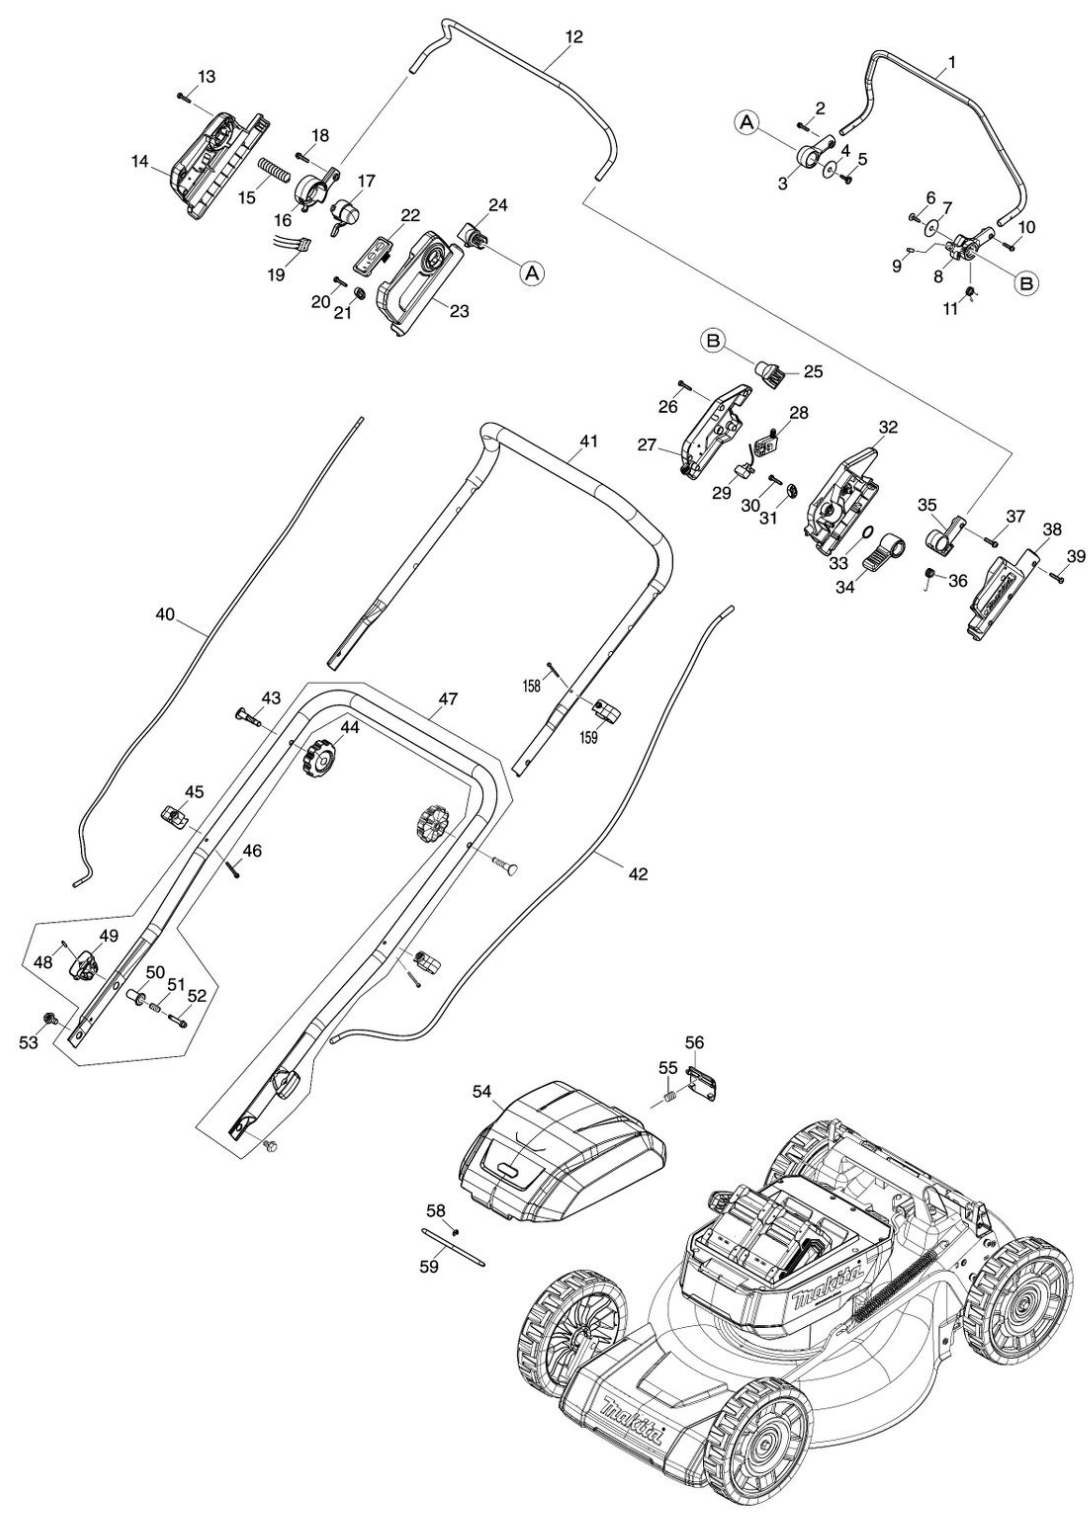

Model No.LM001G 480MM CORDLESS LAWN MOWER

Nr.	Part nr.	Name
001	327425-6	Aandrijfhendel DLM532/533
002	911138-5	Schroef 4X20 A
003	459858-8	Hendelhouder R DLM532/533
003C10	931102-0	Zeskantmoer M4 A
004	253814-8	Sluitring 8
005	265620-9	Met.schr. 4x18mm DUC355
006	265620-9	Met.schr. 4x18mm DUC355
007	253814-8	Sluitring 8
008	413B10-4	Loophendelhouder L DLM481
008C10	931102-0	Zeskantmoer M4 A
009	268225-4	Pen 5 Gf600
010	911138-5	Schroef 4X20 A
011	232566-4	Torsiebeer 12 DLM532/533
012	327424-8	Schakelhendel DLM532/533
013	266424-2	Tapschroef 4X20 Tm3000C P
014	183X93-7	Schakelaarset LM-series
014C10	8044A1-9	Indicatielabel LM001/2
015	231227-3	Drukveer 15 DLM460
016	459856-2	Schakelhendelhouder R DLM533
016C10	931102-0	Zeskantmoer M4 A
017	459857-0	A/U schakelknop DLM532/533 P
018	911138-5	Schroef 4X20 A
019	632T11-3	Schakelaar LM001/2J
020	266424-2	Tapschroef 4X20 Tm3000C P
021	687123-7	Trek Ontlaster Mt812 P
022	141M31-9	Schakelcircuit LM001/002G
022C10	539258-9	Schakelplaat LM002G
023	183X93-7	Schakelaarset LM-series
023C10	8044A1-9	Indicatielabel LM001/2
024	413A98-8	Houder rijhendel DLM481/539
025	413A98-8	Houder rijhendel DLM481/539
026	266424-2	Tapschroef 4X20 Tm3000C P
027	183U35-3	Hendel box set DLM481/539
028	651083-9	Schakelaar C3Xa-1Pspm Dsp600
029	620J45-8	Circuit LM001/2/3/4
030	266424-2	Tapschroef 4X20 Tm3000C P
031	687123-7	Trek Ontlaster Mt812 P
032	413A95-4	Hendel box c DLM481/539
033	213A12-2	O-ring 18 DLM481/539
034	413B01-5	Snelheidshendel DLM481/539
035	459863-5	Schakelhendelhouder L DLM533
035C10	931102-0	Zeskantmoer M4 A
036	232575-3	Torsiebeer 12 DLM532/533
037	911138-5	Schroef 4X20 A
038	183U35-3	Hendel box set DLM481/539
039	266424-2	Tapschroef 4X20 Tm3000C P