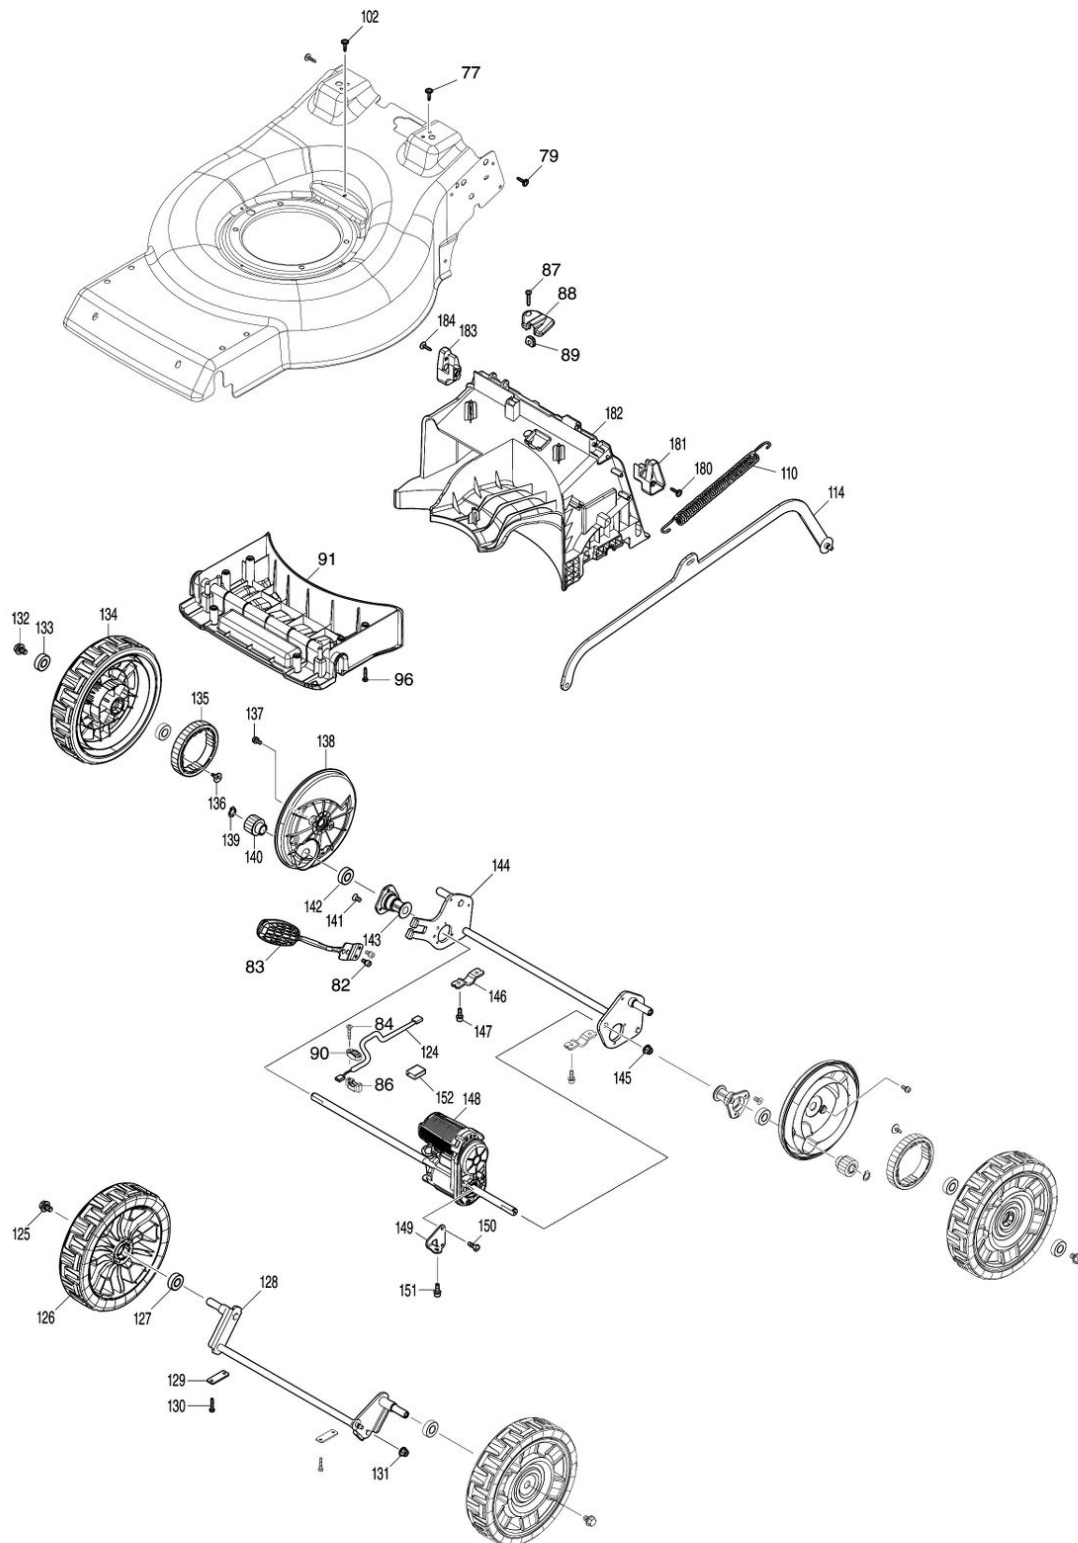

Model No.LM001G 480MM CORDLESS LAWN MOWER

Nr.	Part nr.	Name
001	327425-6	Aandrijfhendel DLM532/533
002	911138-5	Schroef 4X20 A
003	459858-8	Hendelhouder R DLM532/533
003C10	931102-0	Zeskantmoer M4 A
004	253814-8	Sluitring 8
005	265620-9	Met.schr. 4x18mm DUC355
006	265620-9	Met.schr. 4x18mm DUC355
007	253814-8	Sluitring 8
008	413B10-4	Loophendelhouder L DLM481
008C10	931102-0	Zeskantmoer M4 A
009	268225-4	Pen 5 Gf600
010	911138-5	Schroef 4X20 A
011	232566-4	Torsiebeer 12 DLM532/533
012	327424-8	Schakelhendel DLM532/533
013	266424-2	Tapschroef 4X20 Tm3000C P
014	183X93-7	Schakelaarset LM-series
014C10	8044A1-9	Indicatielabel LM001/2
015	231227-3	Drukveer 15 DLM460
016	459856-2	Schakelhendelhouder R DLM533
016C10	931102-0	Zeskantmoer M4 A
017	459857-0	A/U schakelknop DLM532/533 P
018	911138-5	Schroef 4X20 A
019	632T11-3	Schakelaar LM001/2J
020	266424-2	Tapschroef 4X20 Tm3000C P
021	687123-7	Trek Ontlaster Mt812 P
022	141M31-9	Schakelcircuit LM001/002G
022C10	539258-9	Schakelplaat LM002G
023	183X93-7	Schakelaarset LM-series
023C10	8044A1-9	Indicatielabel LM001/2
024	413A98-8	Houder rijhendel DLM481/539
025	413A98-8	Houder rijhendel DLM481/539
026	266424-2	Tapschroef 4X20 Tm3000C P
027	183U35-3	Hendel box set DLM481/539
028	651083-9	Schakelaar C3Xa-1Pspm Dsp600
029	620J45-8	Circuit LM001/2/3/4
030	266424-2	Tapschroef 4X20 Tm3000C P
031	687123-7	Trek Ontlaster Mt812 P
032	413A95-4	Hendel box c DLM481/539
033	213A12-2	O-ring 18 DLM481/539
034	413B01-5	Snelheidshendel DLM481/539
035	459863-5	Schakelhendelhouder L DLM533
035C10	931102-0	Zeskantmoer M4 A
036	232575-3	Torsiebeer 12 DLM532/533
037	911138-5	Schroef 4X20 A
038	183U35-3	Hendel box set DLM481/539
039	266424-2	Tapschroef 4X20 Tm3000C P