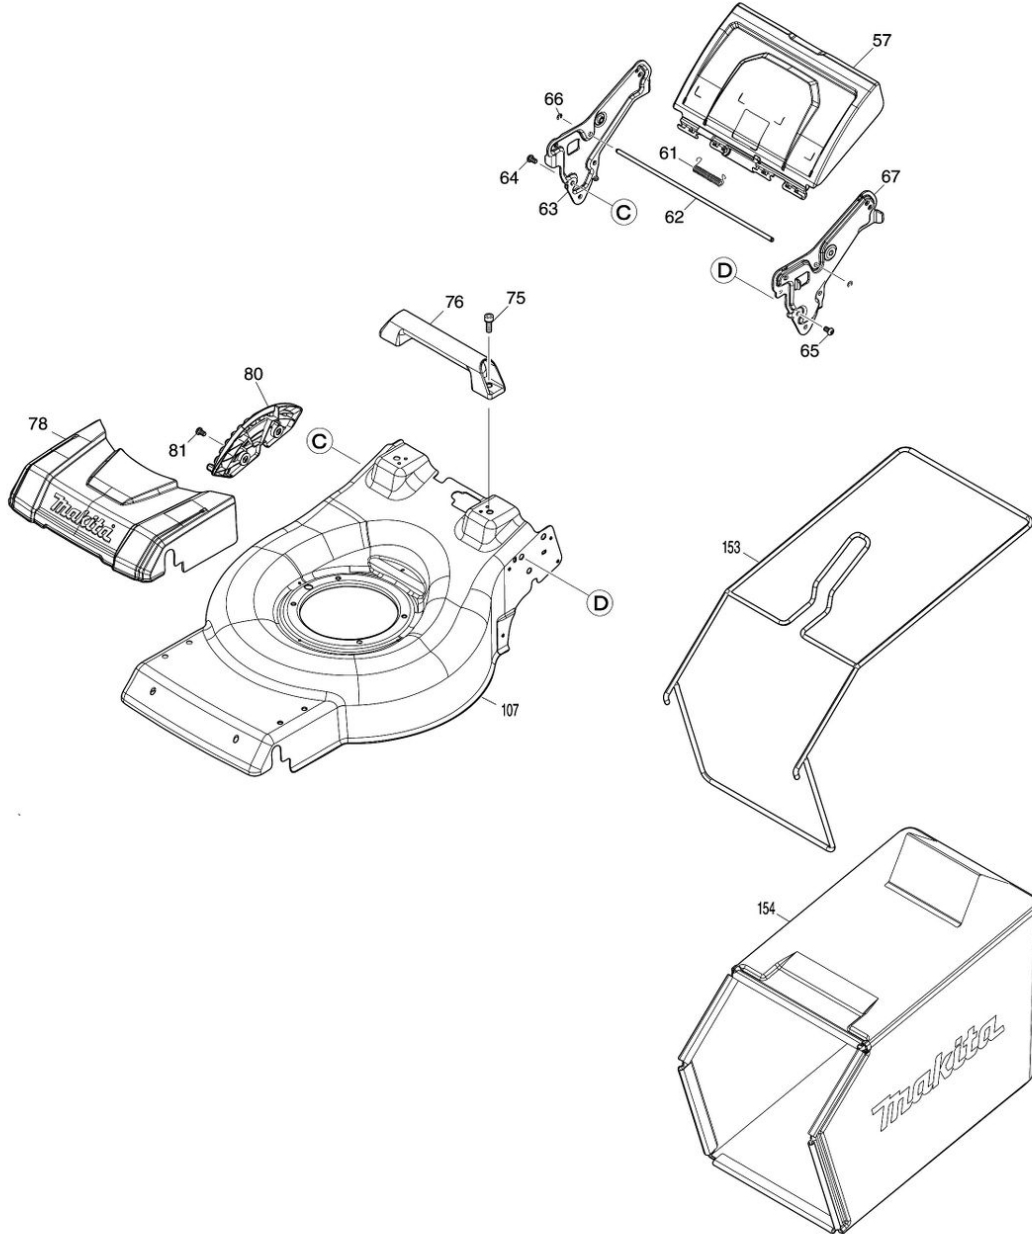

Model No.LM001G 480MM CORDLESS LAWN MOWER

Nr.	Part nr.	Name
001	327425-6	Aandrijfhendel DLM532/533
002	911138-5	Schroef 4X20 A
003	459858-8	Hendelhouder R DLM532/533
003C10	931102-0	Zeskantmoer M4 A
004	253814-8	Sluitring 8
005	265620-9	Met.schr. 4x18mm DUC355
006	265620-9	Met.schr. 4x18mm DUC355
007	253814-8	Sluitring 8
008	413B10-4	Loophendelhouder L DLM481
008C10	931102-0	Zeskantmoer M4 A
009	268225-4	Pen 5 Gf600
010	911138-5	Schroef 4X20 A
011	232566-4	Torsiebeer 12 DLM532/533
012	327424-8	Schakelhendel DLM532/533
013	266424-2	Tapschroef 4X20 Tm3000C P
014	183X93-7	Schakelaarset LM-series
014C10	8044A1-9	Indicatielabel LM001/2
015	231227-3	Drukveer 15 DLM460
016	459856-2	Schakelhendelhouder R DLM533
016C10	931102-0	Zeskantmoer M4 A
017	459857-0	A/U schakelknop DLM532/533 P
018	911138-5	Schroef 4X20 A
019	632T11-3	Schakelaar LM001/2J
020	266424-2	Tapschroef 4X20 Tm3000C P
021	687123-7	Trek Ontlaster Mt812 P
022	141M31-9	Schakelcircuit LM001/002G
022C10	539258-9	Schakelplaat LM002G
023	183X93-7	Schakelaarset LM-series
023C10	8044A1-9	Indicatielabel LM001/2
024	413A98-8	Houder rijhendel DLM481/539
025	413A98-8	Houder rijhendel DLM481/539
026	266424-2	Tapschroef 4X20 Tm3000C P
027	183U35-3	Hendel box set DLM481/539
028	651083-9	Schakelaar C3Xa-1Pspm Dsp600
029	620J45-8	Circuit LM001/2/3/4
030	266424-2	Tapschroef 4X20 Tm3000C P
031	687123-7	Trek Ontlaster Mt812 P
032	413A95-4	Hendel box c DLM481/539
033	213A12-2	O-ring 18 DLM481/539
034	413B01-5	Snelheidshendel DLM481/539
035	459863-5	Schakelhendelhouder L DLM533
035C10	931102-0	Zeskantmoer M4 A
036	232575-3	Torsiebeer 12 DLM532/533
037	911138-5	Schroef 4X20 A
038	183U35-3	Hendel box set DLM481/539
039	266424-2	Tapschroef 4X20 Tm3000C P